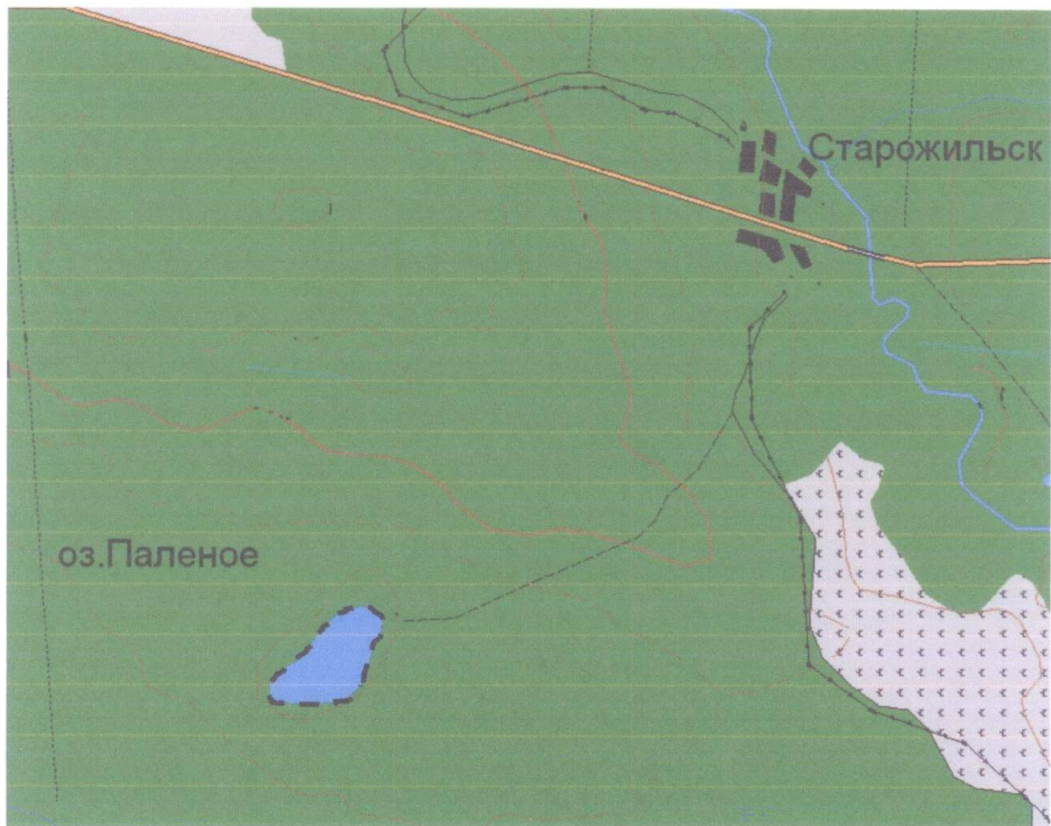

## Карта-схема

оз.Паленое Медведевского муниципального района,  
площадь 30,0 га

Условные обозначения:

--- - граница рыбоводного участка