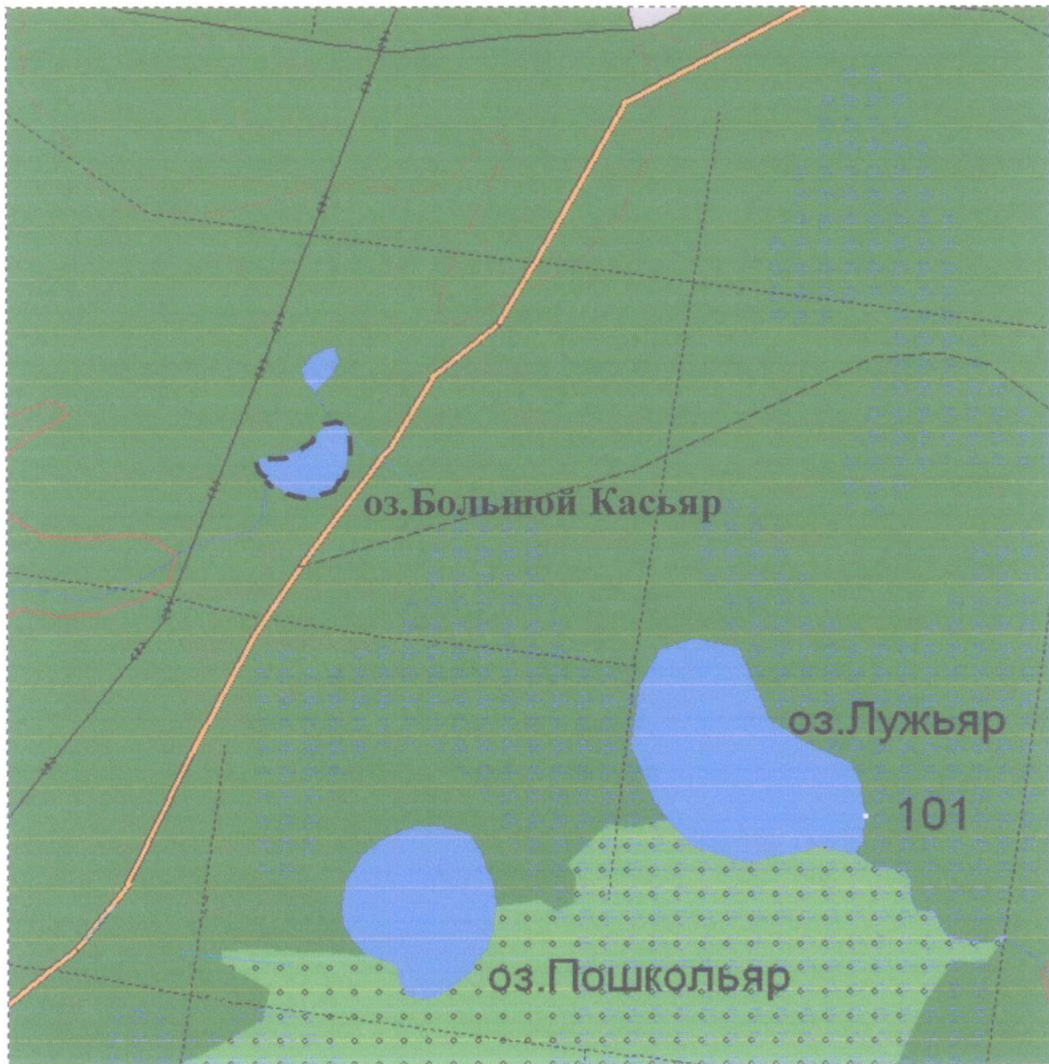

Карта-схема

оз. Большой Касьяр Килемарского муниципального района,  
площадь 16,0 га

Условные обозначения:

— — - граница рыбоводного участка