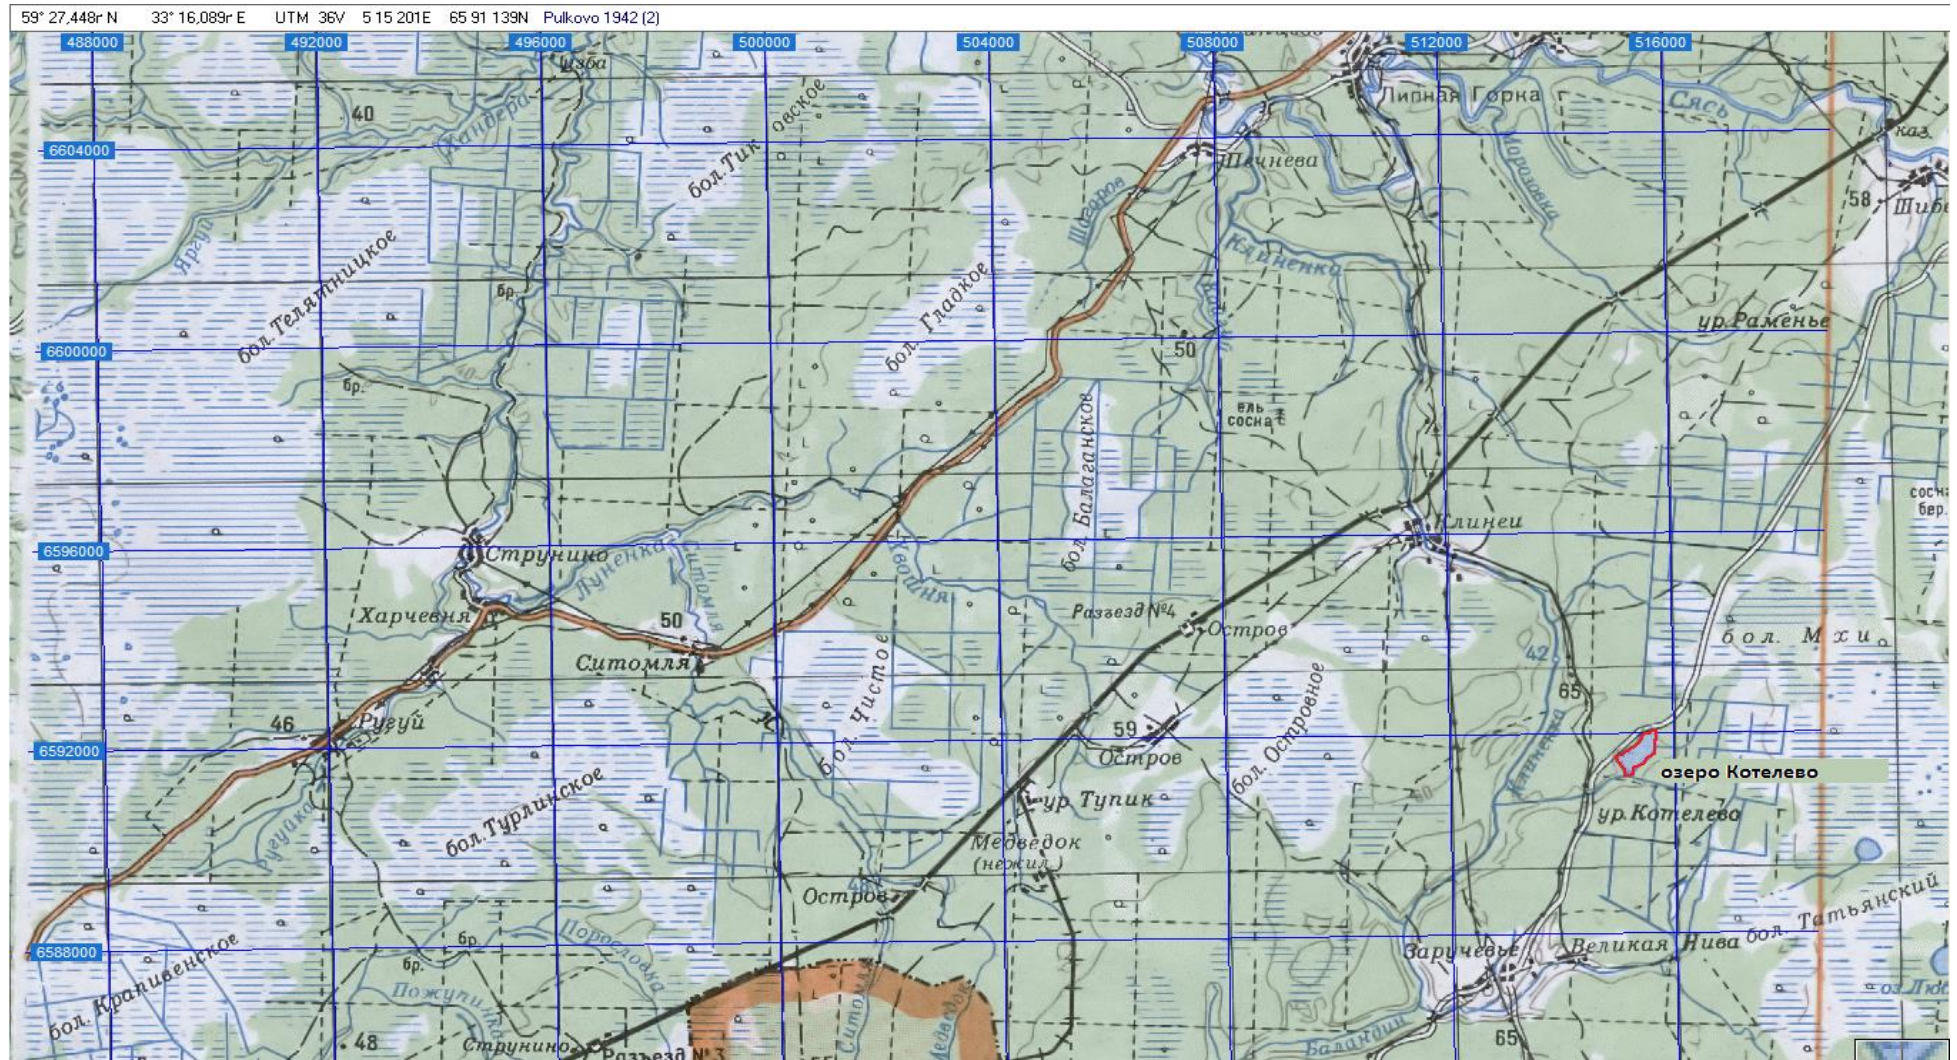

Схема рыбоводного участка № 1 озеро Котелево

№	Наименование водного объекта	Код объекта	Точки границы РВУ	Географические координаты						Муниципальное образование	Вид водопользования	Площадь, га
				широта			долгота					
				гр.	мин.	сек.	гр.	мин.	сек.			
1	озеро Котелево	442	вся акватория	-	-	-	-	-	-	Тихвинский район	Обособленное	30,6