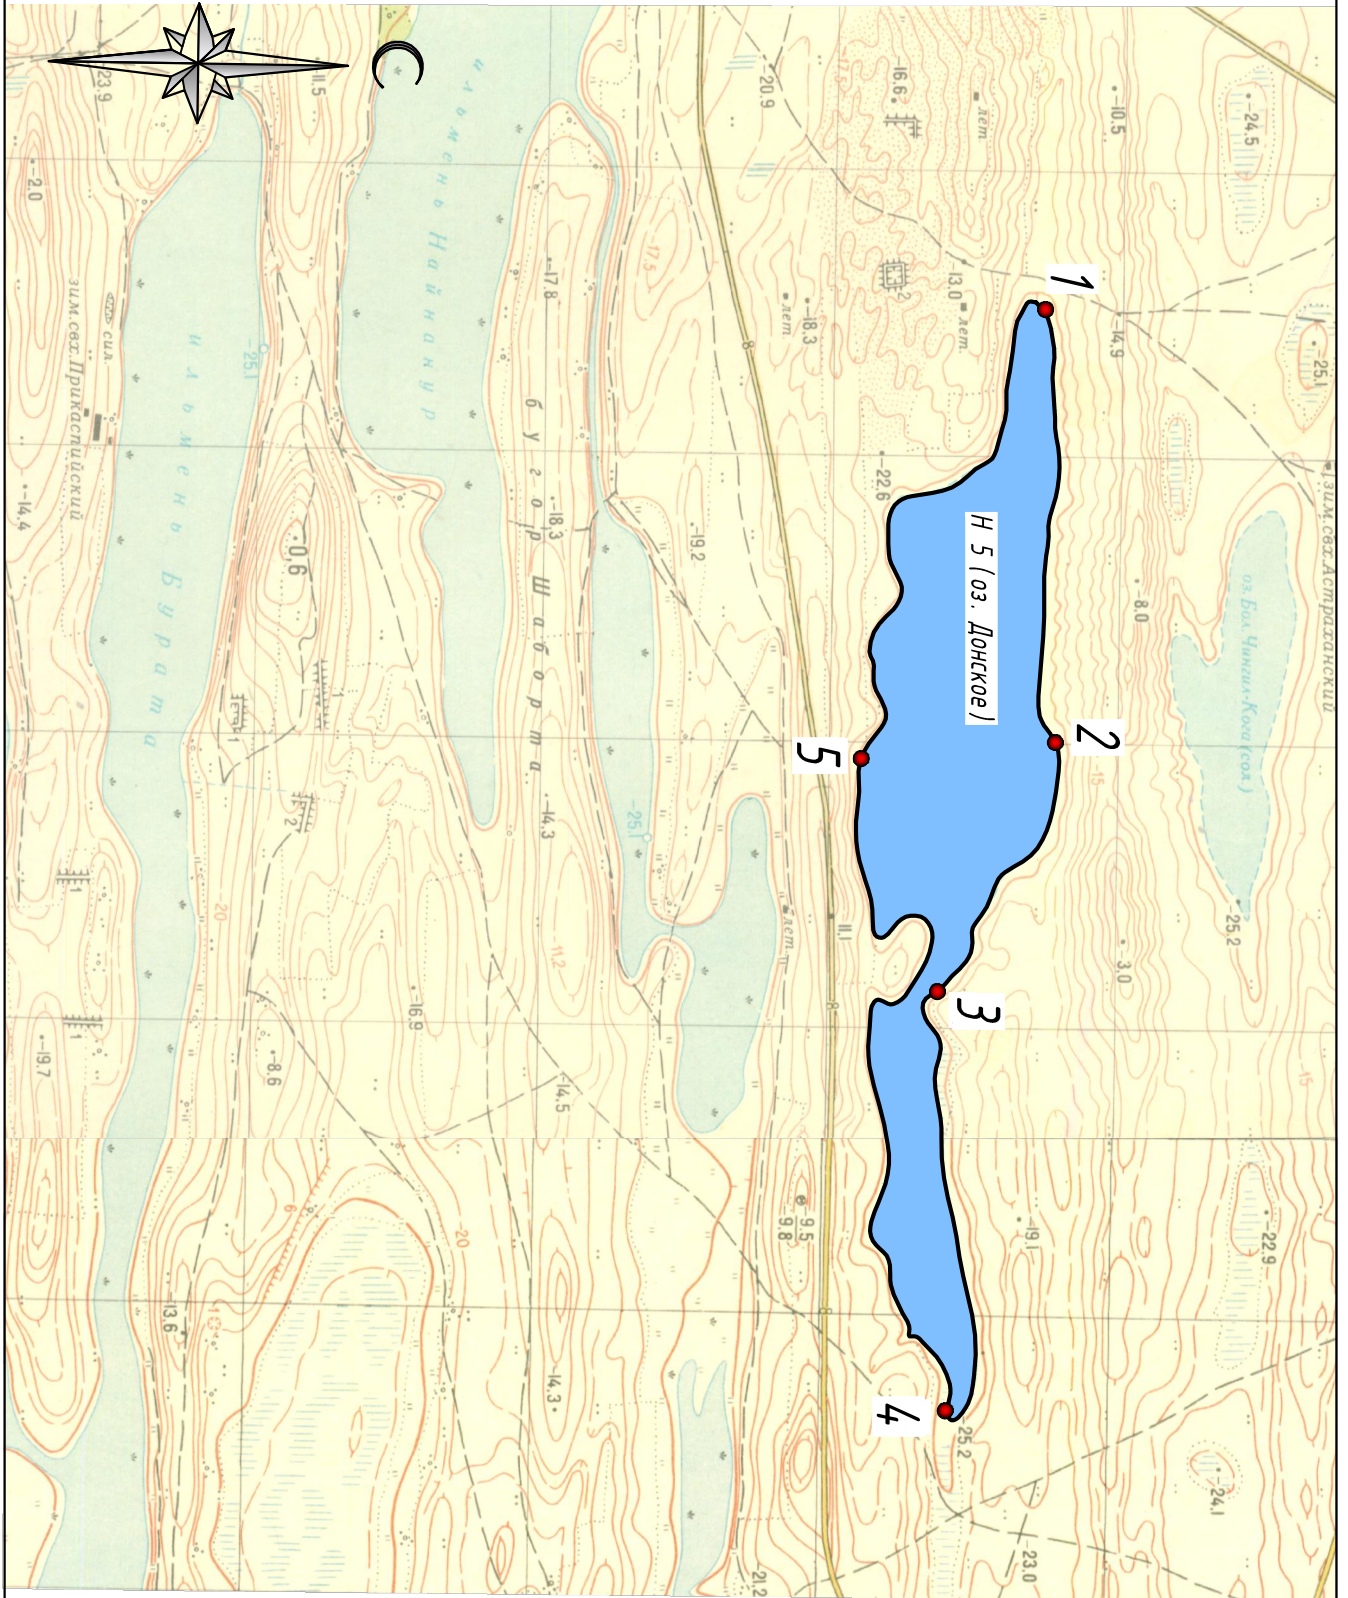

Схема
месторасположения рыбоводного участка
"Н 5" (озеро "Донское")

М 1:25000

Схему выполнил _____ Мусаев Р.И.