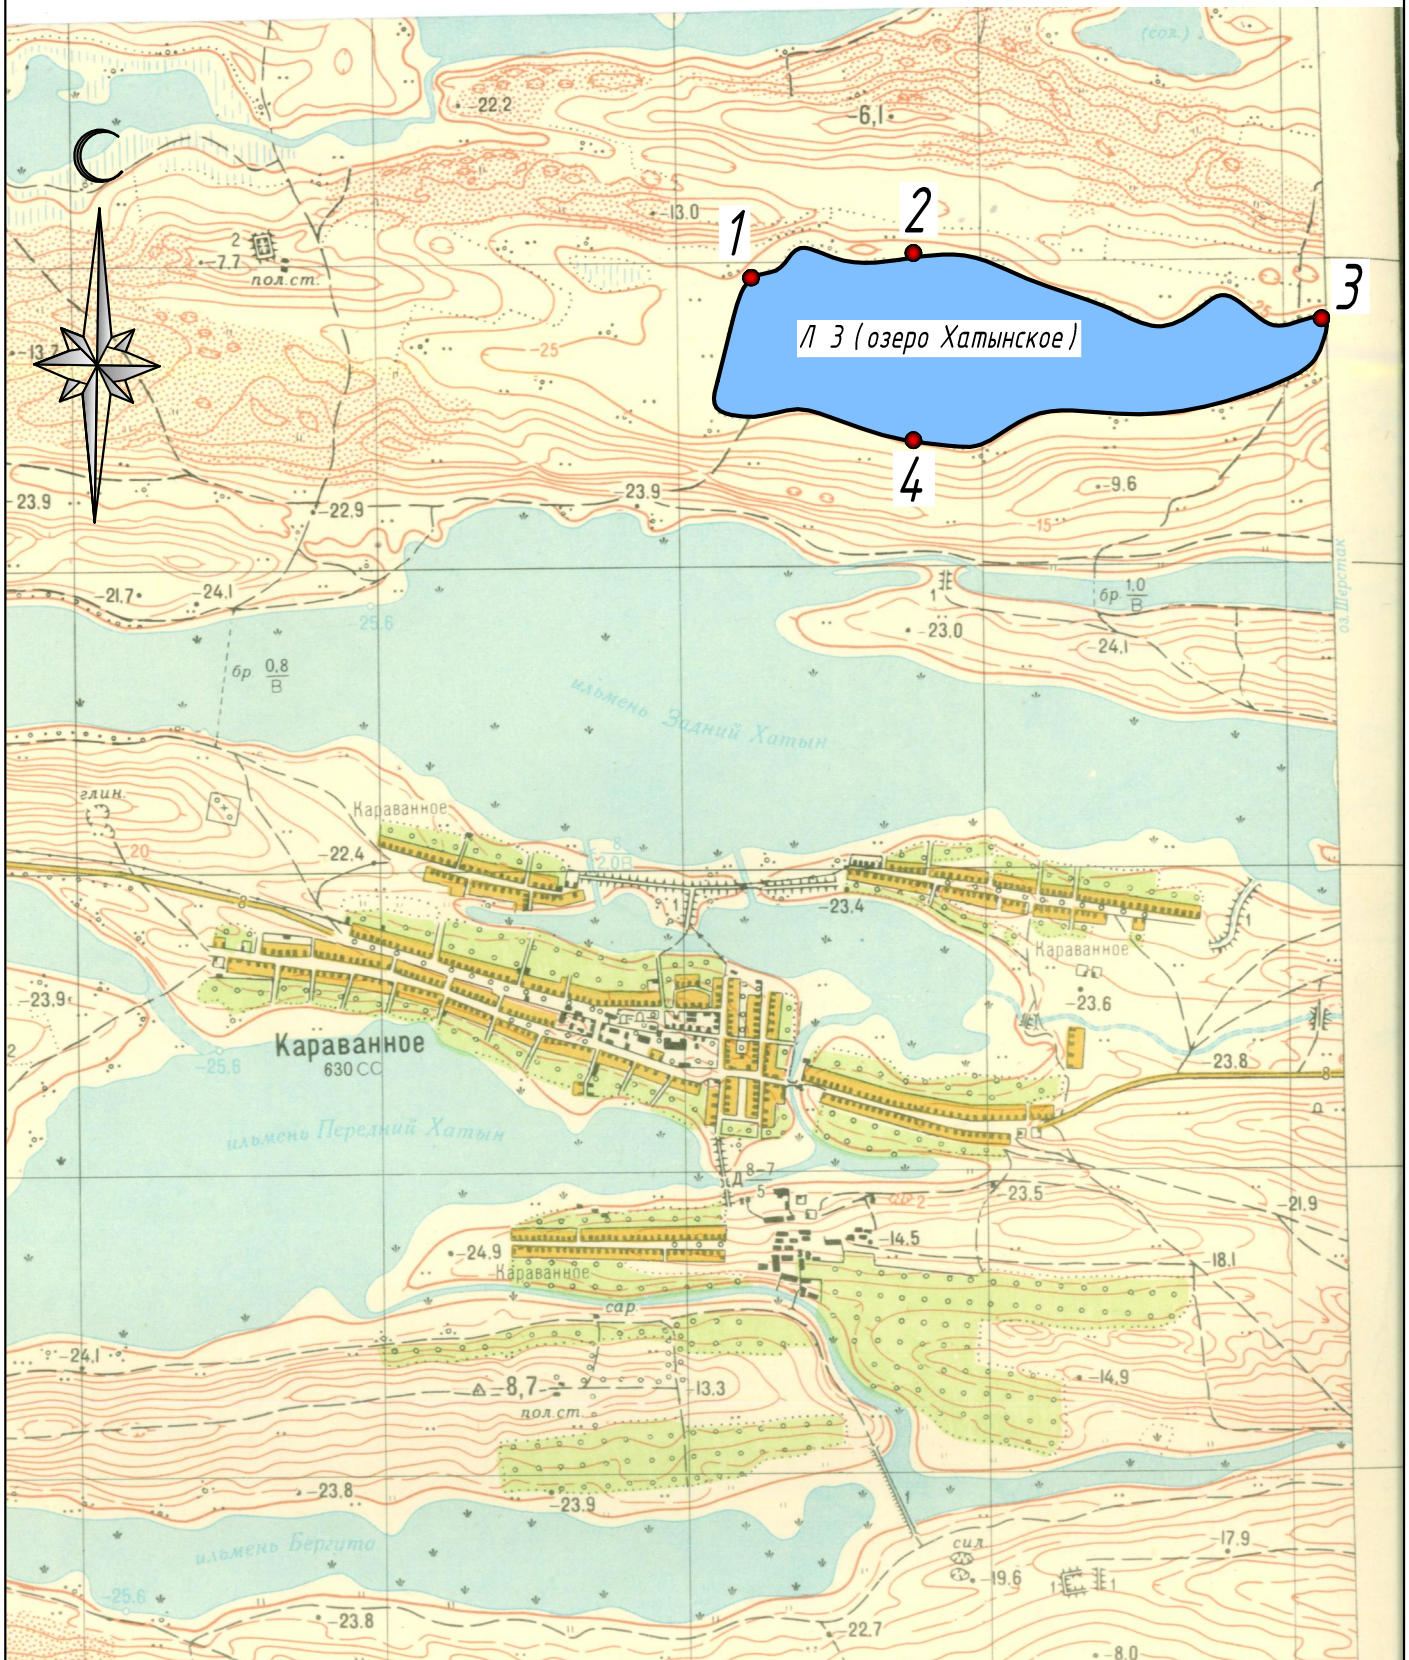

Схема
месторасположения рыбоводного участка
"Л 3" (озеро "Хатынское")

М 1:25000

Схему выполнил

Мусаев Р.И.